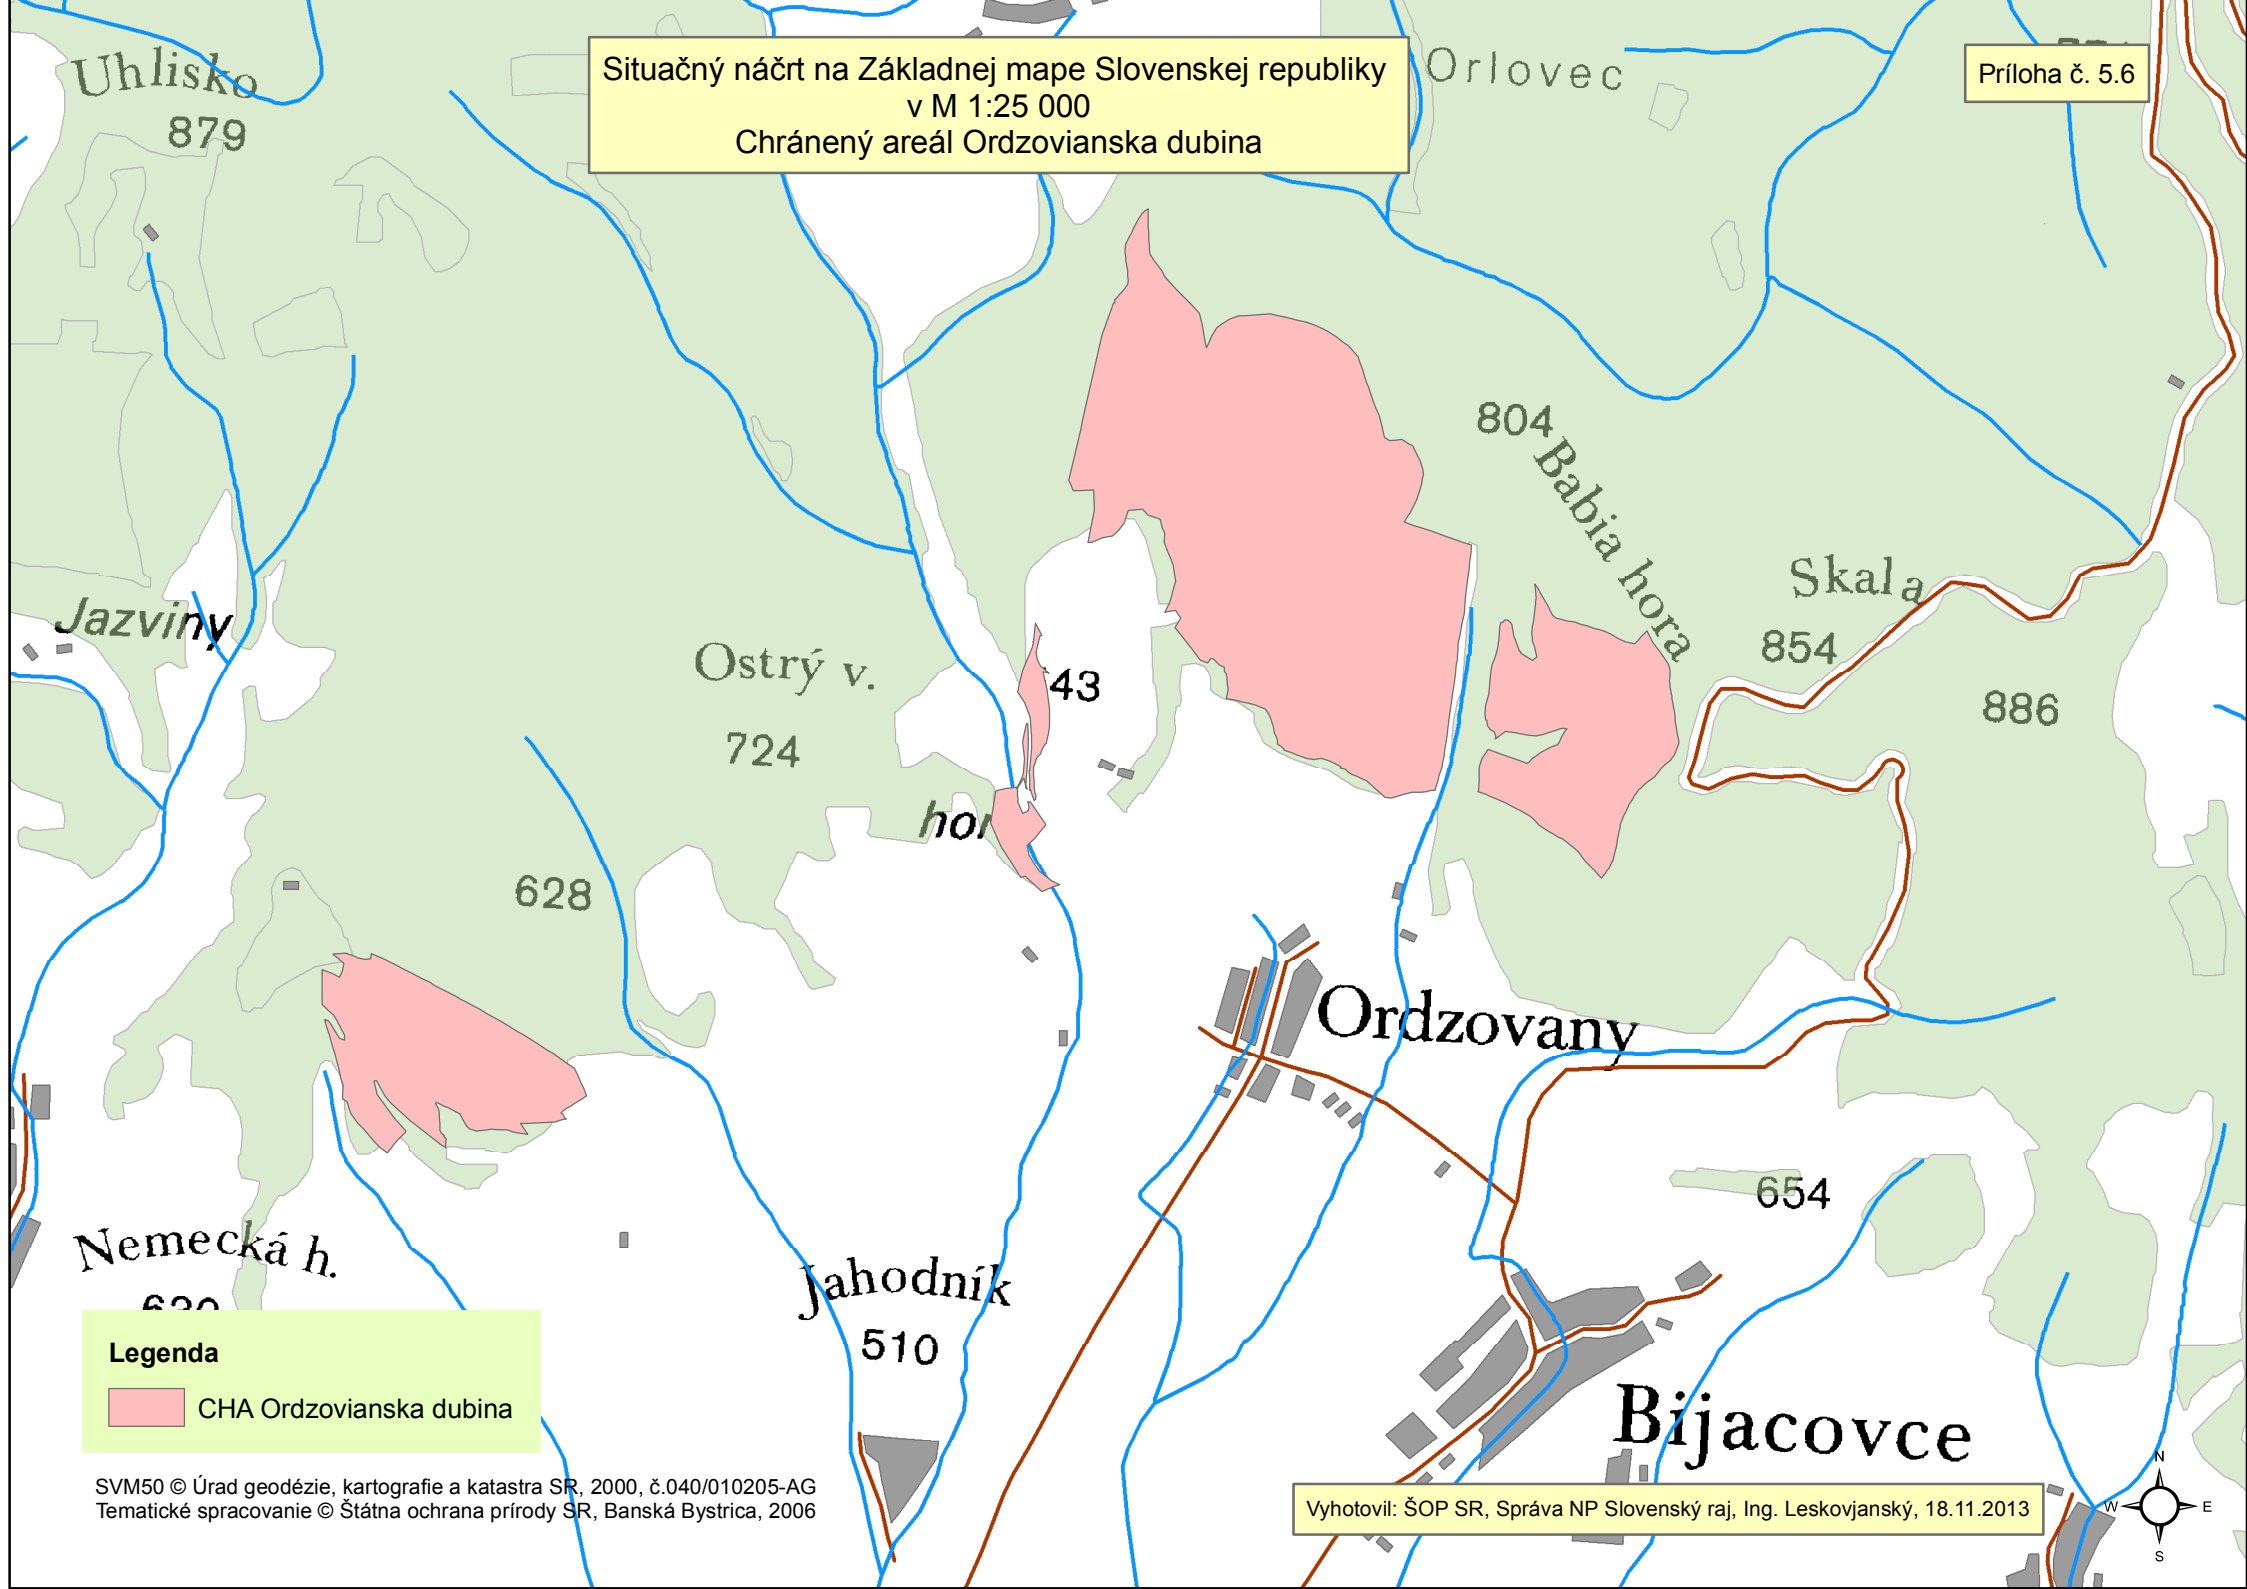

Situačný náčrt na Základnej mape Slovenskej republiky
v M 1:25 000
Chránený areál Ordzovianska dubina

Príloha č. 5.6

Legenda
CHA Ordzovianska dubina

SVM50 © Úrad geodézie, kartografie a katastra SR, 2000, č.040/010205-AG
Tematické spracovanie © Štátna ochrana prírody SR, Banská Bystrica, 2006